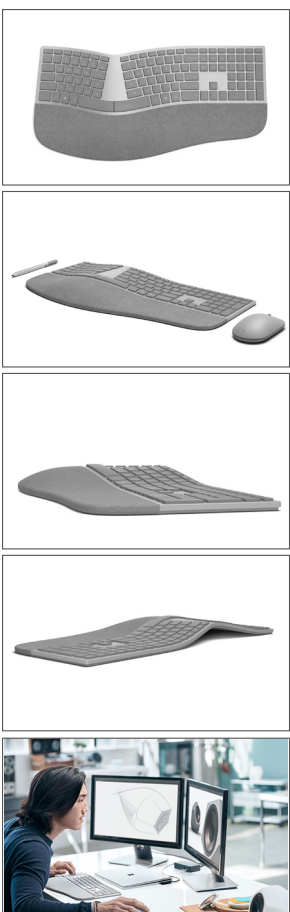

# Microsoft Surface Ergonomische Tastatur

- Entwickelt mit der Handwerkstechnik von Surface.
- Modernes, ergonomisches Design für mehr Komfort.
- Schutz vor Entzündungen und belastungsbedingten Beschwerden dank gepolsterter Handballenauflage.
- Bluetooth 4.0/4.1 Technologie.

## Fortschrittliches ergonomisches Design

Die Surface Ergonomische Tastatur basiert auf fortschrittlichen ergonomischen Grundlagen. Sie bietet ein geteiltes Tastaturlayout, das Handgelenke und Unterarme in einer entspannten Position hält, sowie eine gepolsterte Handballenauflage zu Unterstützung der Handgelenke.

## Hoher Bedienkomfort für maximale Produktivität

Die Surface Ergonomische Tastatur erhöht dank hervorragender ergonomischer Eigenschaften Ihre persönliche Produktivität. Durch eine entspannte, komfortable Haltung beugen Sie typischen Beschwerden wie beispielsweise dem klassischen „Mausarm“ vor, den Sie vielleicht von der Nutzung anderer Eingabegeräte kennen.

## Luxuriöses Material trifft Funktionalität

Für die doppelt gepolsterte Handgelenkauflage wurde Alcantara verwendet, welches aus Italien bezogen wird. Das einzigartige, selbst entwickelte Material überzeugt mit seinen ungekannten ästhetischen, haptischen und technischen Qualitäten sowie seiner extremen Strapazierfähigkeit.