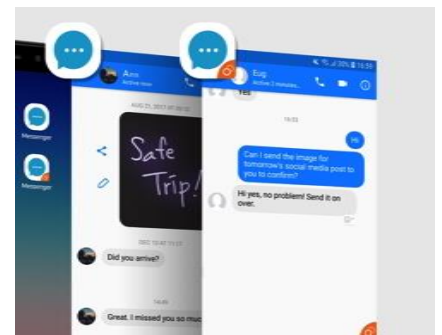

Metall & Glas

Dual-Kamera

Live-Fokus

Großartige Fotos mit der Dual-Kamera

Die Hauptkamera des neuen Galaxy A6+ ist ausgestattet mit einem 5 MP-Tele- und einem 16 MP-Weitwinkelobjektiv. Bei Porträts oder besonderen Motiven, können Nutzer die Hintergrundunschärfe mit dem Live-Fokus regulieren und damit besondere Highlights setzen. Zudem können Fotos mit einer Auswahl an Stickers und Filtern geschmückt und dann mit Freunden geteilt werden. Wer gerne Selfies schießt, wird das Galaxy A6+ lieben. Denn die Frontkamera ist jetzt mit 24 Megapixeln ausgestattet und verfügt wie auch die Hauptkamera über einen LED-Blitz. Durch den adaptiven Frontblitz können Selfies durch eine Anpassung der Blitzintensität auch bei dunkleren Lichtbedingungen wie z.B. in Clubs, auf Partys oder bei sonstigen abendlichen und nächtlichen Streifzügen ganz einfach gelingen. Dank schwebender Kamera-Schaltfläche ist der Auslöser dort, wo Sie ihn gerade brauchen.

Doppelte Möglichkeiten

Das Galaxy A6+ macht es Ihnen leicht, zwei verschiedene SIM-Karten parallel in nur einem Smartphone zu verwenden. Nutzen Sie die Möglichkeit z.B. Privates und Berufliches zu trennen, für Telefonie und Daten unterschiedliche Anbieter zu wählen oder im Ausland neben Ihrer heimischen auch eine lokale SIM-Karte einzusetzen. Zudem haben Sie über den Dual Messenger die Möglichkeit, zwei separate Konten für dieselbe App zu verwenden.

Dual-SIM

¹ Die Bildschirmdiagonale misst 15,36 cm / 6,0 Zoll im vollen Rechteck und 15,18 cm / 6,0 Zoll innerhalb der Abrundungen. Die angegebenen Zollangaben wurden gerundet.

Funktionsübersicht

Nach Wunsch speichern