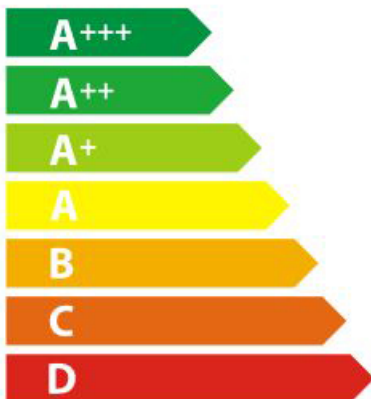

ENERG

енергия · ενεργεια

gorenje

BCS798S24X

A+

73 L

0.94 kWh/cycle*

0.70 kWh/cycle*

* цикл · cyklus · porton · zyklus · πρόγραμμα · ciclo · tsükkel · ohjelma · ciklus
ciklas · cikls · ciklu · cyclus · cykl · ciclu · program · cykel

65/2014

730134

gorenje

PRODUKTDATENBLATT

Modellkennung BCS798S24X